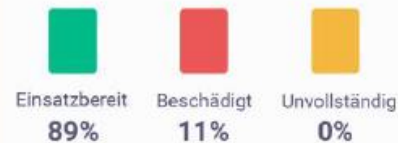

Dashboard

Behalten Sie den Überblick

Willkommen 👋

Werkzeugbestand
250 Werkzeuge

Benutzer
50 Benutzer

Neuigkeiten

- Neuer Schaden gemeldet
- Inspektionstermin steht noch aus
- Die Garantie erlischt
- Neuer Benutzer erstellt

Ihr Werkzeugbestand

Werkzeuge mit Schäden

Es wurden 3 Werkzeuge mit Schäden gefunden wurden.

[Ansehen >](#)

Ablaufende Garantien

In den nächsten 30 Tagen verlieren 3 Werkzeuge den Garantieanspruch.

[Ansehen >](#)

Anstehende Prüfungen

Wir haben 2 anstehende Prüftermine in den nächsten 30 Tagen gefunden

[Ansehen >](#)