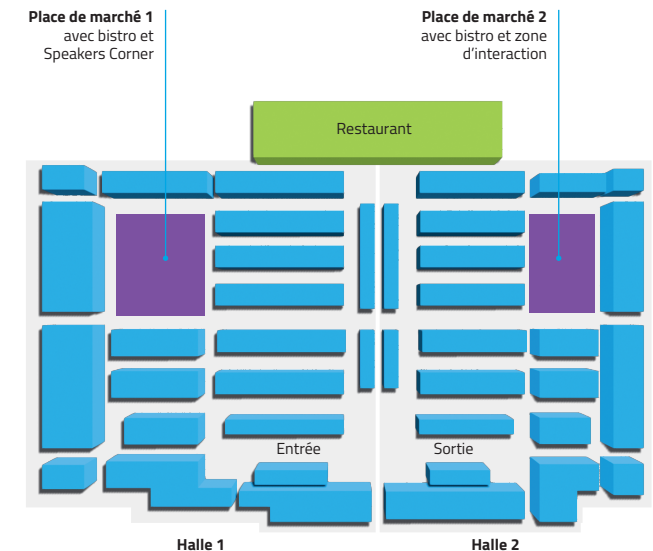

APERÇU DES HALLES 1 ET 2