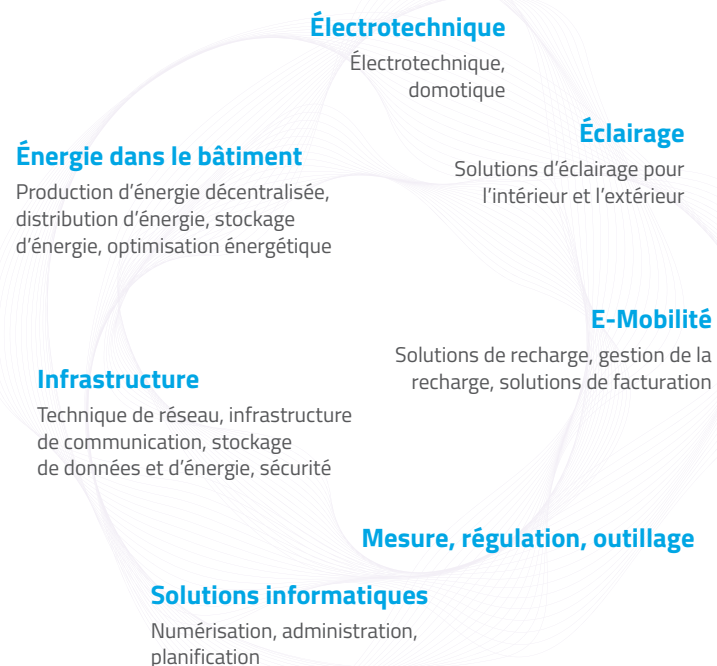

SMART. CONNECTÉ.

«ineltec reloaded», le lieu de rencontre de la branche électrique suisse, est un rendez-vous à ne pas manquer. Le concept modernisé garantit une expérience de salon authentique: concentré sur deux jours, ramené à une taille compacte et organisé pour la première fois au parc des expositions Messe Zürich.

UNE OFFRE COMPLÈTE QUI VA EN PROFONDEUR.

À l'ineltec reloaded, des fabricants, distributeurs et start-ups leaders de l'ensemble de l'électrotechnique présentent leurs tout derniers produits et applications.