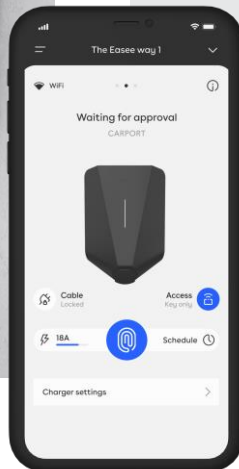

Chargeberry

Cover

Easee Ready.

- Vorprogrammierbare Rückplatte
- Chargeberry einklicken und alles ist konfiguriert
- Abdeckung mehrfach verwendbar

Equalizer P1 Bundle.

Messwandler-
Trennklemmenset

DIN-Adapter
RJ-12 Klemmen