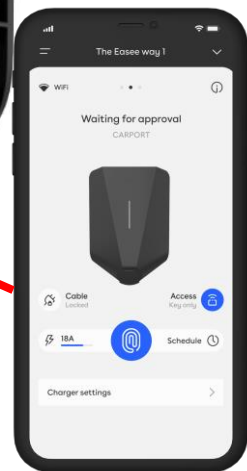

Chargeberry

Cover

Easee Ready.

- Vorprogrammierbare Rückplatte
- Chargeberry einklicken und alles ist konfiguriert
- Abdeckung mehrfach verwendbar

Equalizer P1 Bundle.

Messwandler-
Trennklemmenset

DIN-Adapter
RJ-12 Klemmen