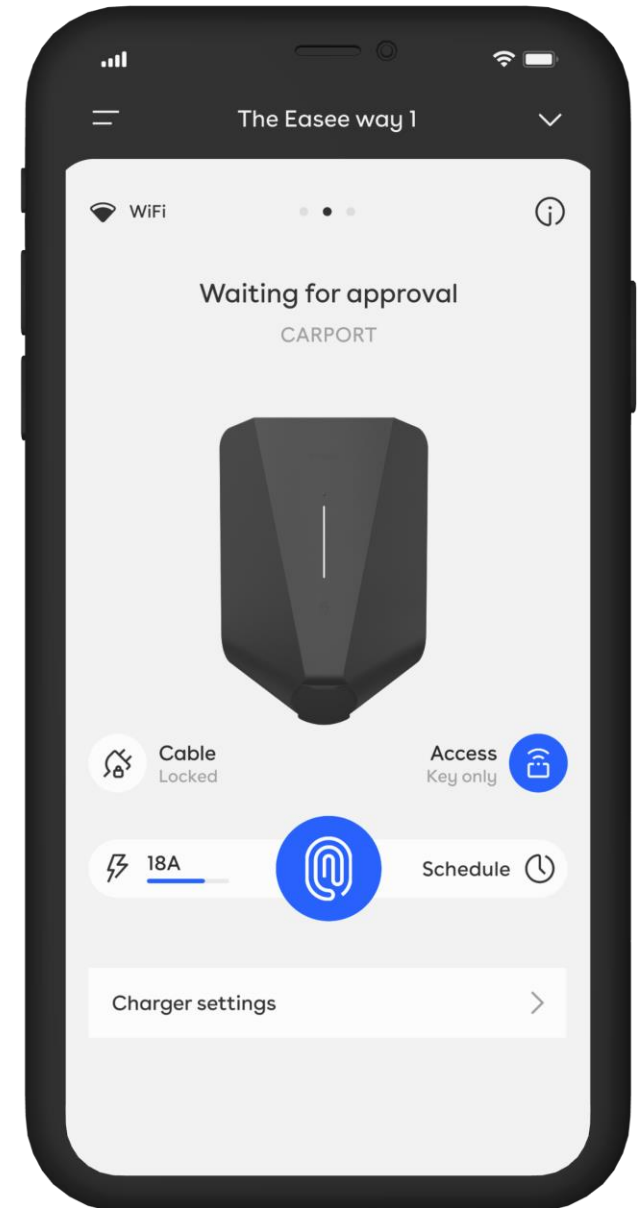

Chargeberry

Cover

Easee Ready.

- Vorprogrammierbare Rückplatte
- Chargeberry einklicken und alles ist konfiguriert
- Abdeckung mehrfach verwendbar

Equalizer P1 Bundle.

Messwandler-
Trennklemmenset

DIN-Adapter
RJ-12 Klemmen

Installer App.

Ladeinfrastruktur supereinfach über das Smartphone konfigurieren...

1. Download Easee Installer App
2. Account erstellen
3. Standort eröffnen
4. Angaben zu Standort
5. Konfiguration
6. Übergabe des Standorts

Easee App.

Benutzerkontrolle via App

- Kabel permanent blockieren
- Übersichtliche Zusammenfassung
- Ladevorgang starten/stoppen
- Konfiguration
- Anzeige Fehlermeldungen
- Programmierbare Ladeperiode

Easee Amp.