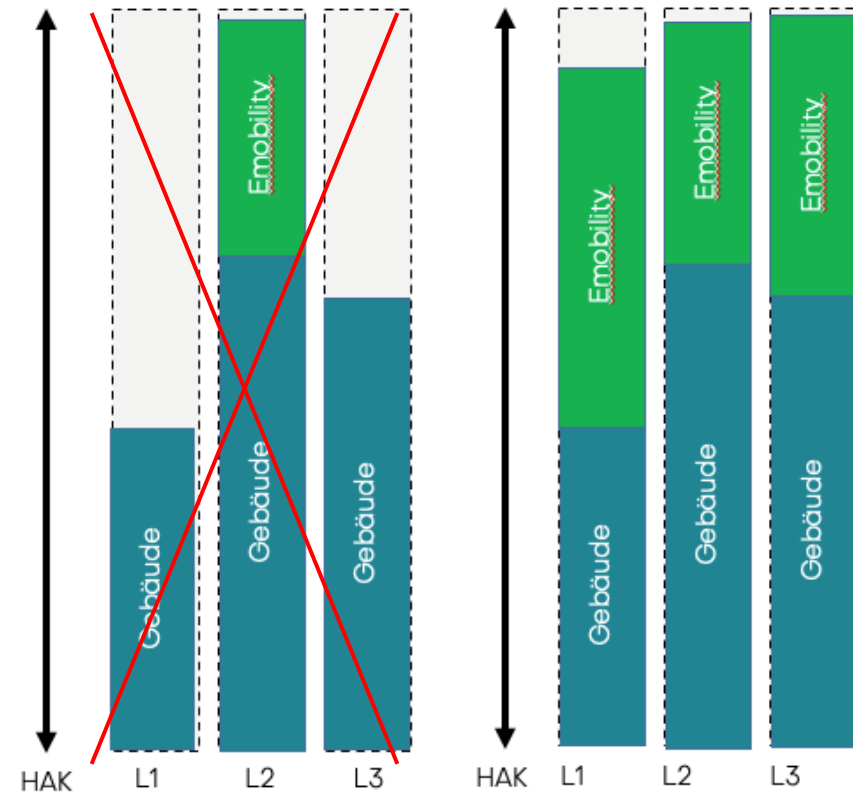

Chargeberry

Cover

Easee Ready.

- Vorprogrammierbare Rückplatte
- Chargeberry einklicken und alles ist konfiguriert
- Abdeckung mehrfach verwendbar

Equalizer P1 Bundle.

Messwandler-
Trennklemmenset

DIN-Adapter
RJ-12 Klemmen

Easee Equalizer P1

Energiemessgerät
CVM-E3-Mini

3 x Kabelumbauwandler
500/1A (optional)

2 x Patchkabel
RJ45-RJ12

Netzteil 24V

Offline Management.

- Dreistufiges Lade- und Lastmanagement (HAK, E-Mob/“Fuse Balancing“, Stromkreis)
- Bestehende Schiefasten werden aufgehoben
- E-Mobility Last auf alle Aussenleiter verteilt

Installer App.

Ladeinfrastruktur supereinfach über das Smartphone konfigurieren...

1. Download Easee Installer App
2. Account erstellen
3. Standort eröffnen
4. Angaben zu Standort
5. Konfiguration
6. Übergabe des Standorts