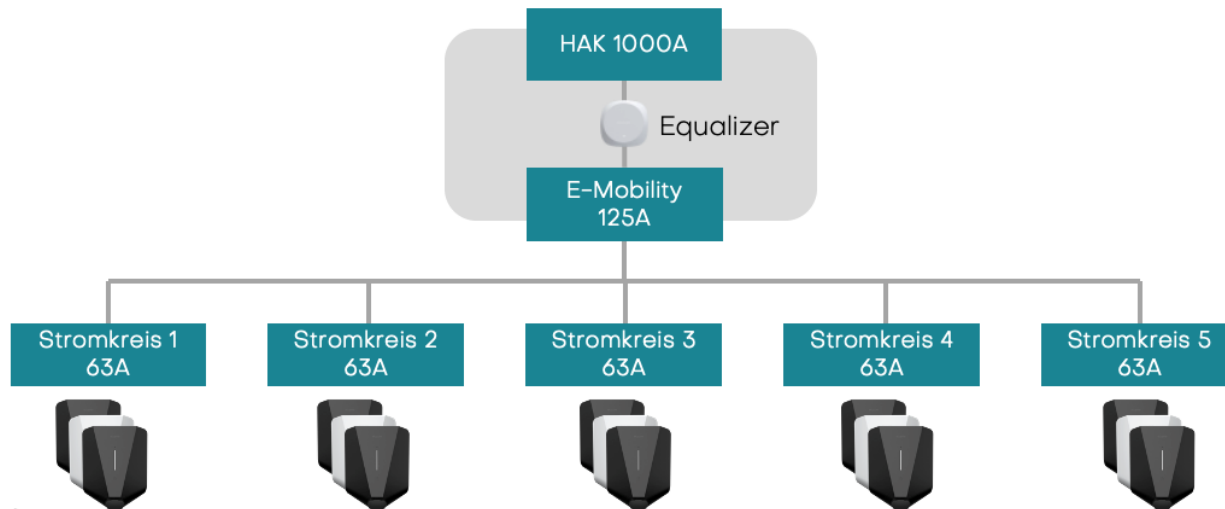

Chargeberry

Cover

Easee Ready.

- Vorprogrammierbare Rückplatte
- Chargeberry einklicken und alles ist konfiguriert
- Abdeckung mehrfach verwendbar

Equalizer P1 Bundle.

Messwandler-
Trennklemmenset

DIN-Adapter
RJ-12 Klemmen

Easee Equalizer P1

Energiemessgerät
CVM-E3-Mini

3 x Kabelumbauwandler
500/1A (optional)

2 x Patchkabel
RJ45-RJ12

Netzteil 24V

Offline Management.

- Dreistufiges Lade- und Lastmanagement (HAK, E-Mob/“Fuse Balancing“, Stromkreis)
- Bestehende Schiefasten werden aufgehoben
- E-Mobility Last auf alle Aussenleiter verteilt

Installer App.

Ladeinfrastruktur supereinfach über das Smartphone konfigurieren...

1. Download Easee Installer App
2. Account erstellen
3. Standort eröffnen
4. Angaben zu Standort
5. Konfiguration
6. Übergabe des Standorts

Easee App.

Benutzerkontrolle via App

- Kabel permanent blockieren
- Übersichtliche Zusammenfassung
- Ladevorgang starten/stoppen
- Konfiguration
- Anzeige Fehlermeldungen
- Programmierbare Ladeperiode

Easee Amp.