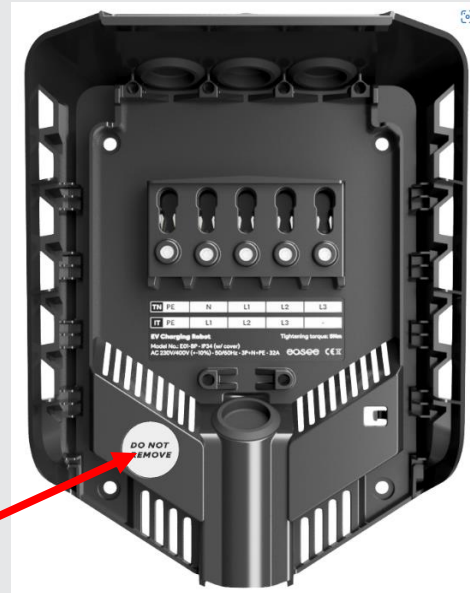

Chargeberry

Cover

Easee Ready.

- Vorprogrammierbare Rückplatte
- Chargeberry einklicken und alles ist konfiguriert
- Abdeckung mehrfach verwendbar

Equalizer P1 Bundle.

Messwandler-
Trennklemmenset

DIN-Adapter
RJ-12 Klemmen